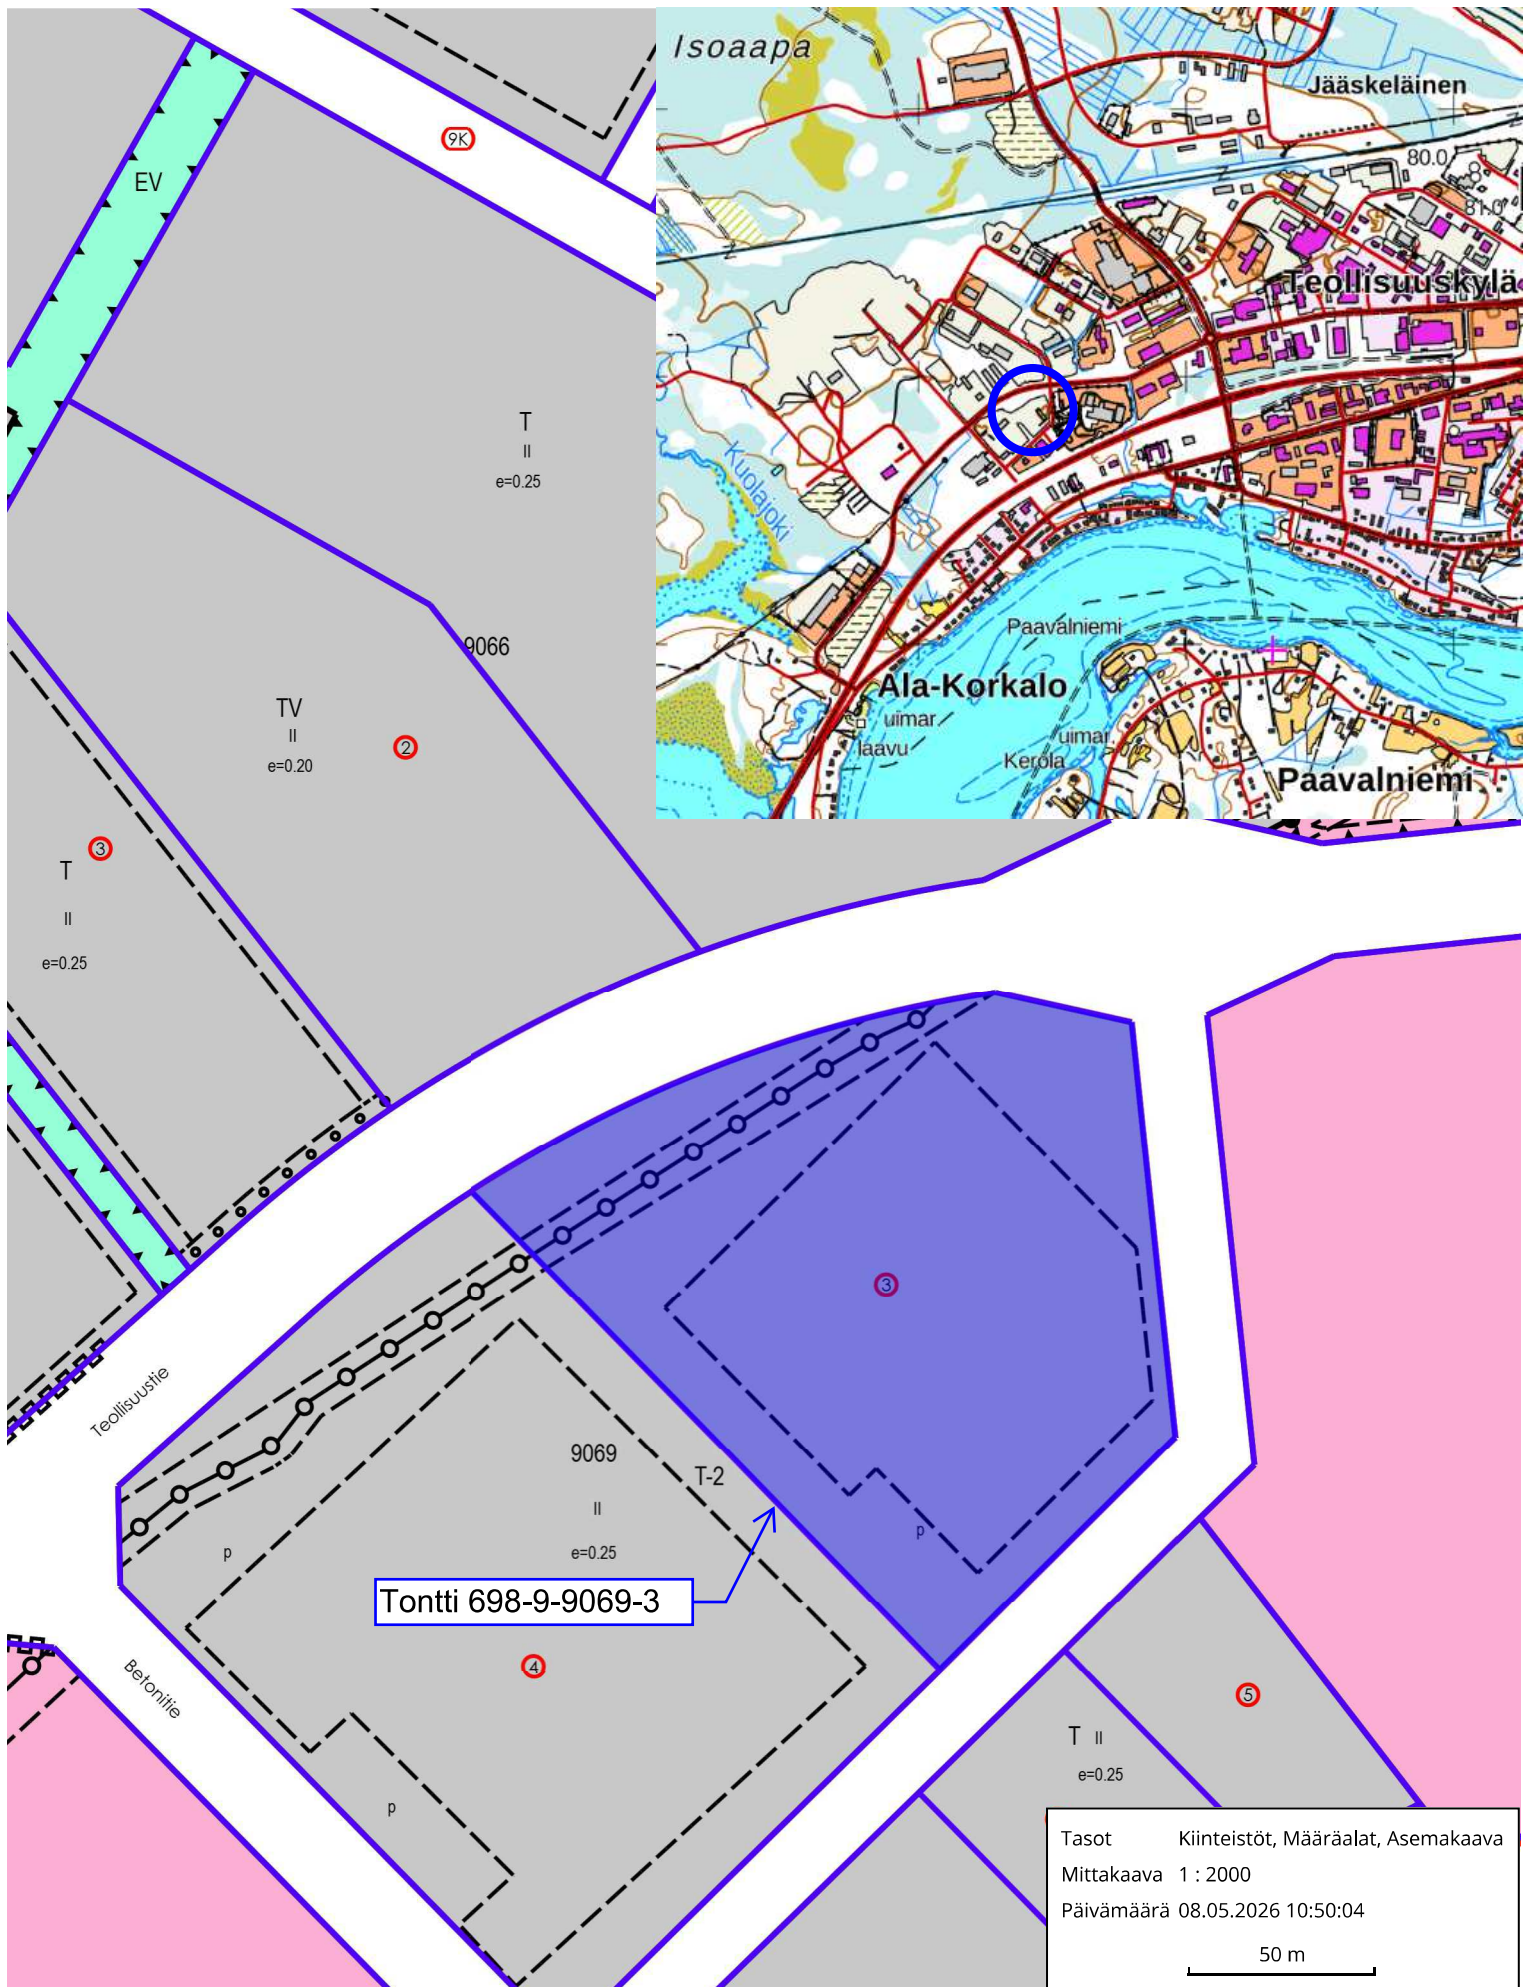

Karttaliite

Tasot Kiinteistöt, Määräalat, Asemakaava
Mittakaava 1 : 2000
Päivämäärä 08.05.2026 10:50:04
50 m